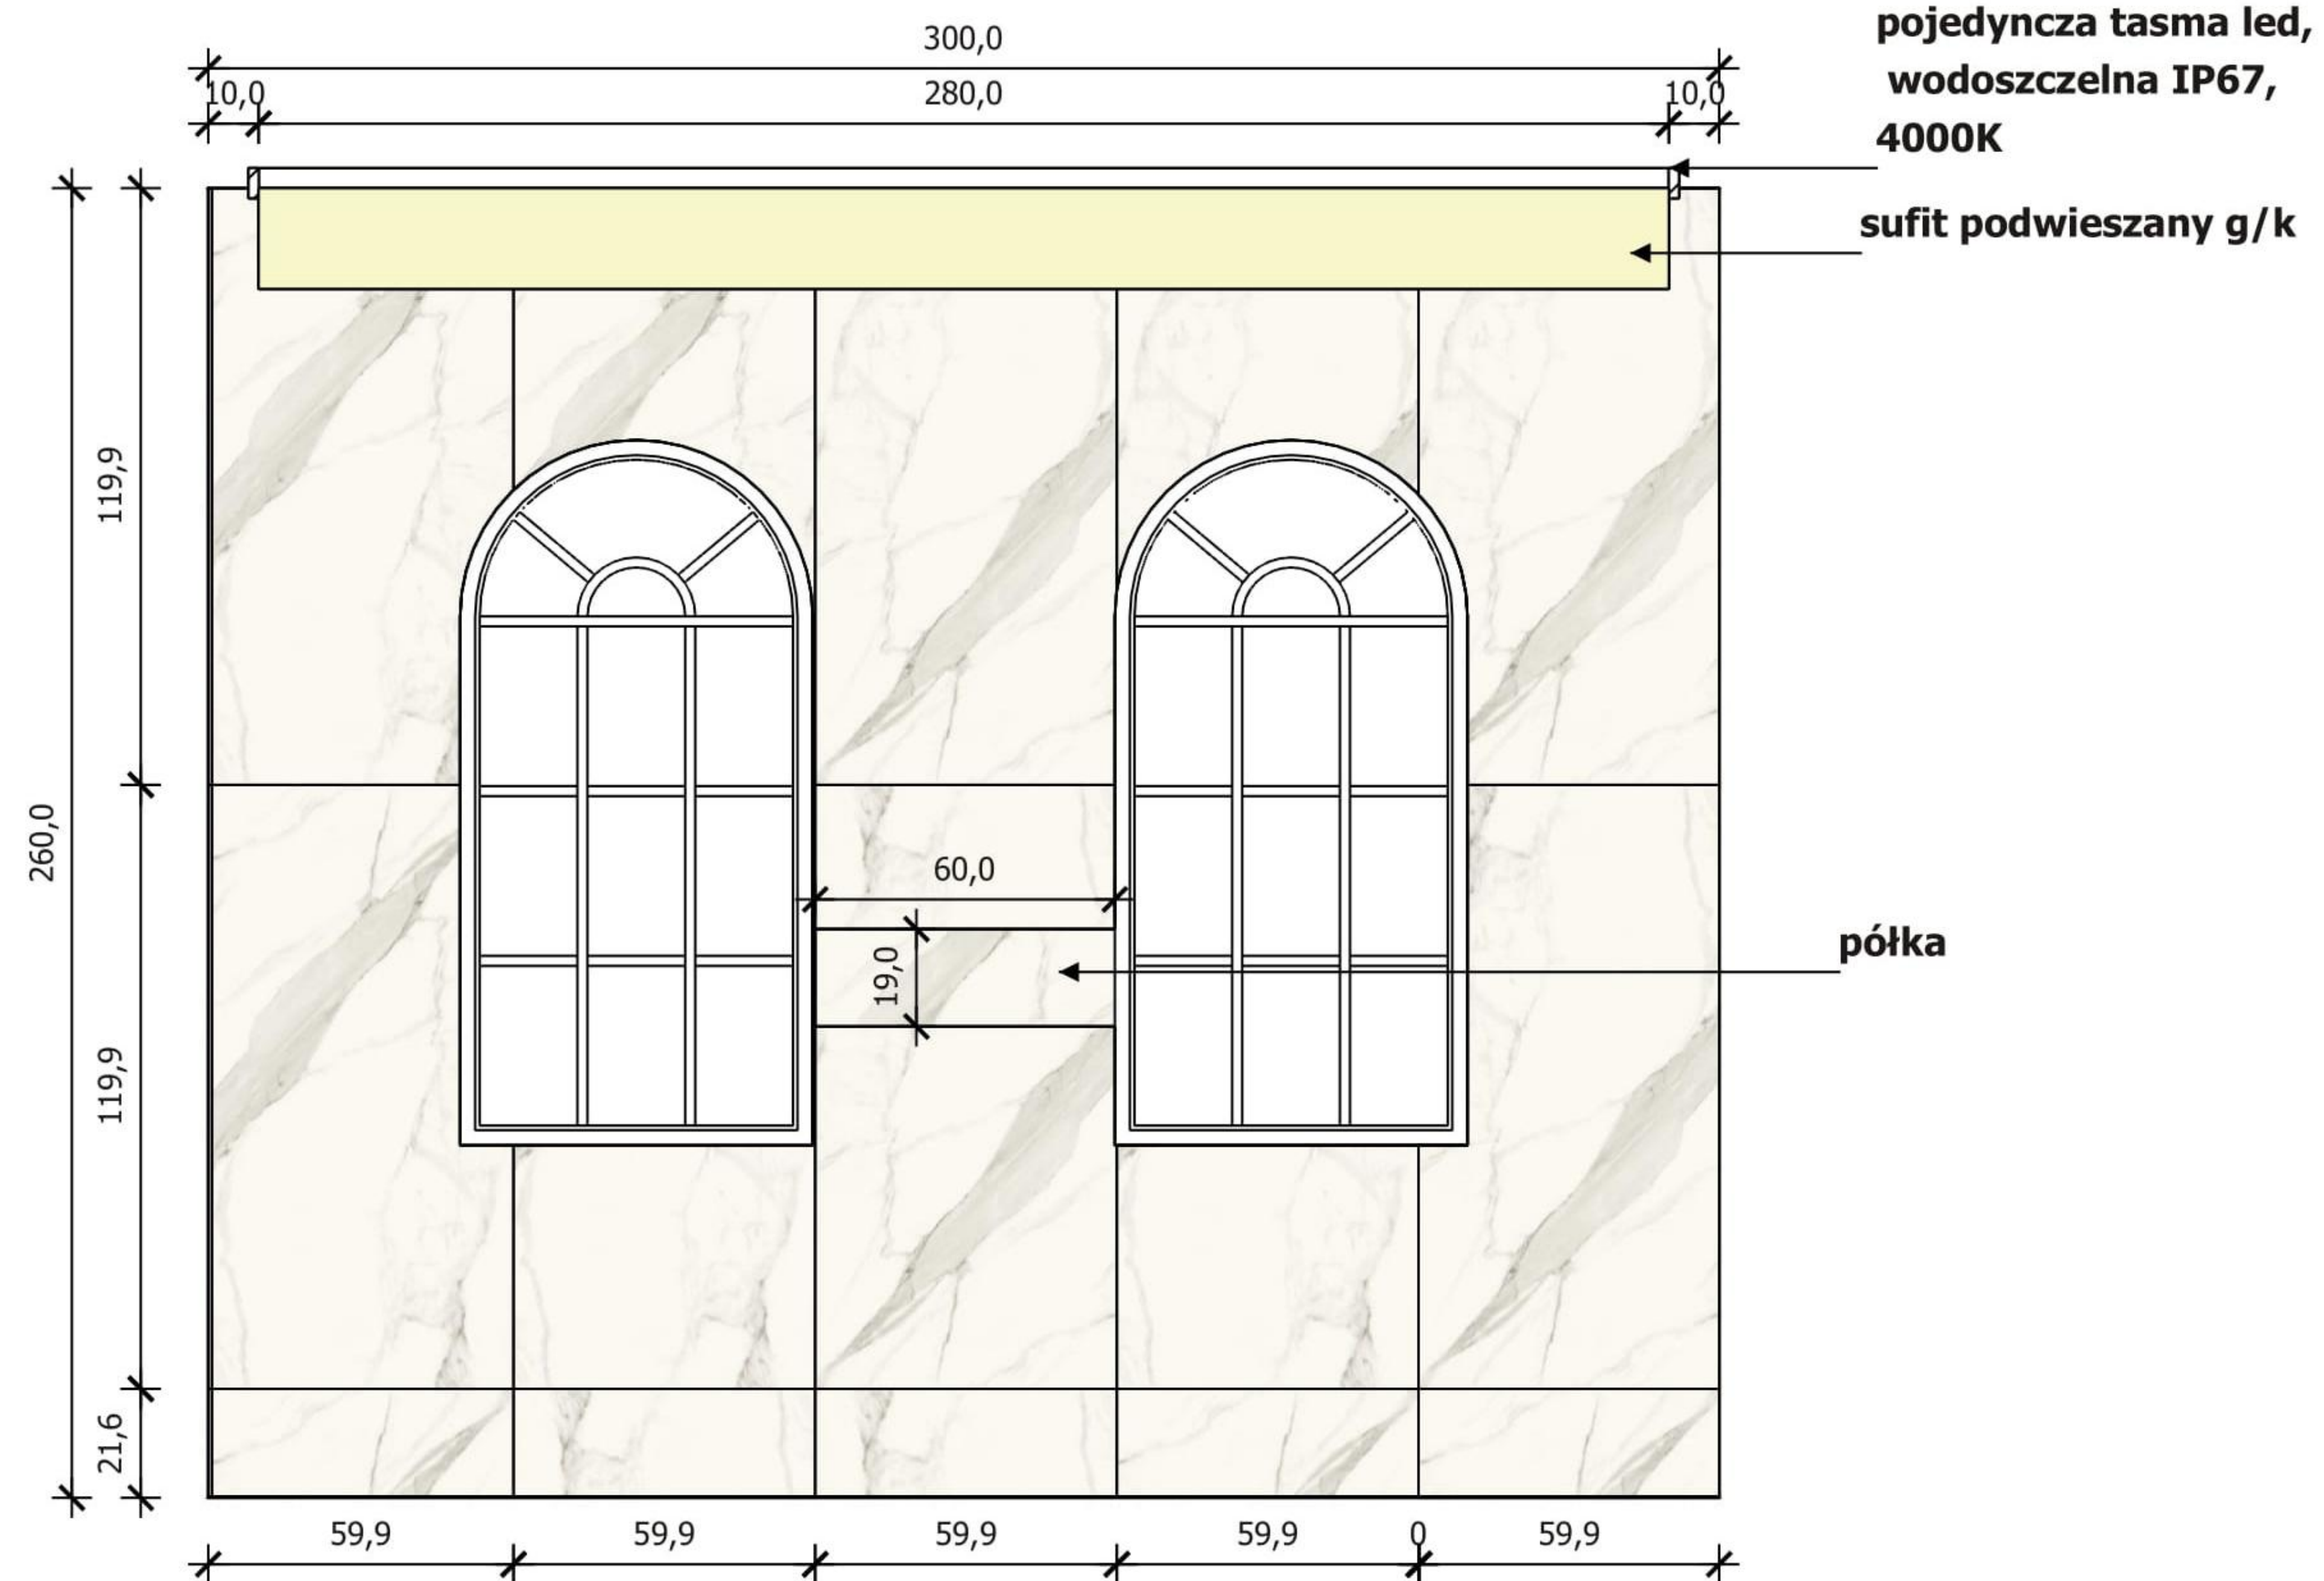

Kład A

**Paradyż
My Way**

Fuga Sopro 90 (czarna)

**Ilość potrzebna to 27 opakowań,
w opakowaniu sa 2 sztuki.**

**UWAGA!
Ostateczna ilość płytek określa
wykonawca na podstawie projektu!**

Zofia Starczewska Design ul. Tęczowa 4a, 76-200 Siemianice	NAZWA RYS.	DATA	12.01.2021
	Inwentaryzacja	SKALA	1:20
PROJEKTANT	INWESTOR		PODPIS INWESTORA
Zofia Starczewska	Pan Jan Kowalski		PODPIS PROJEKTANTA