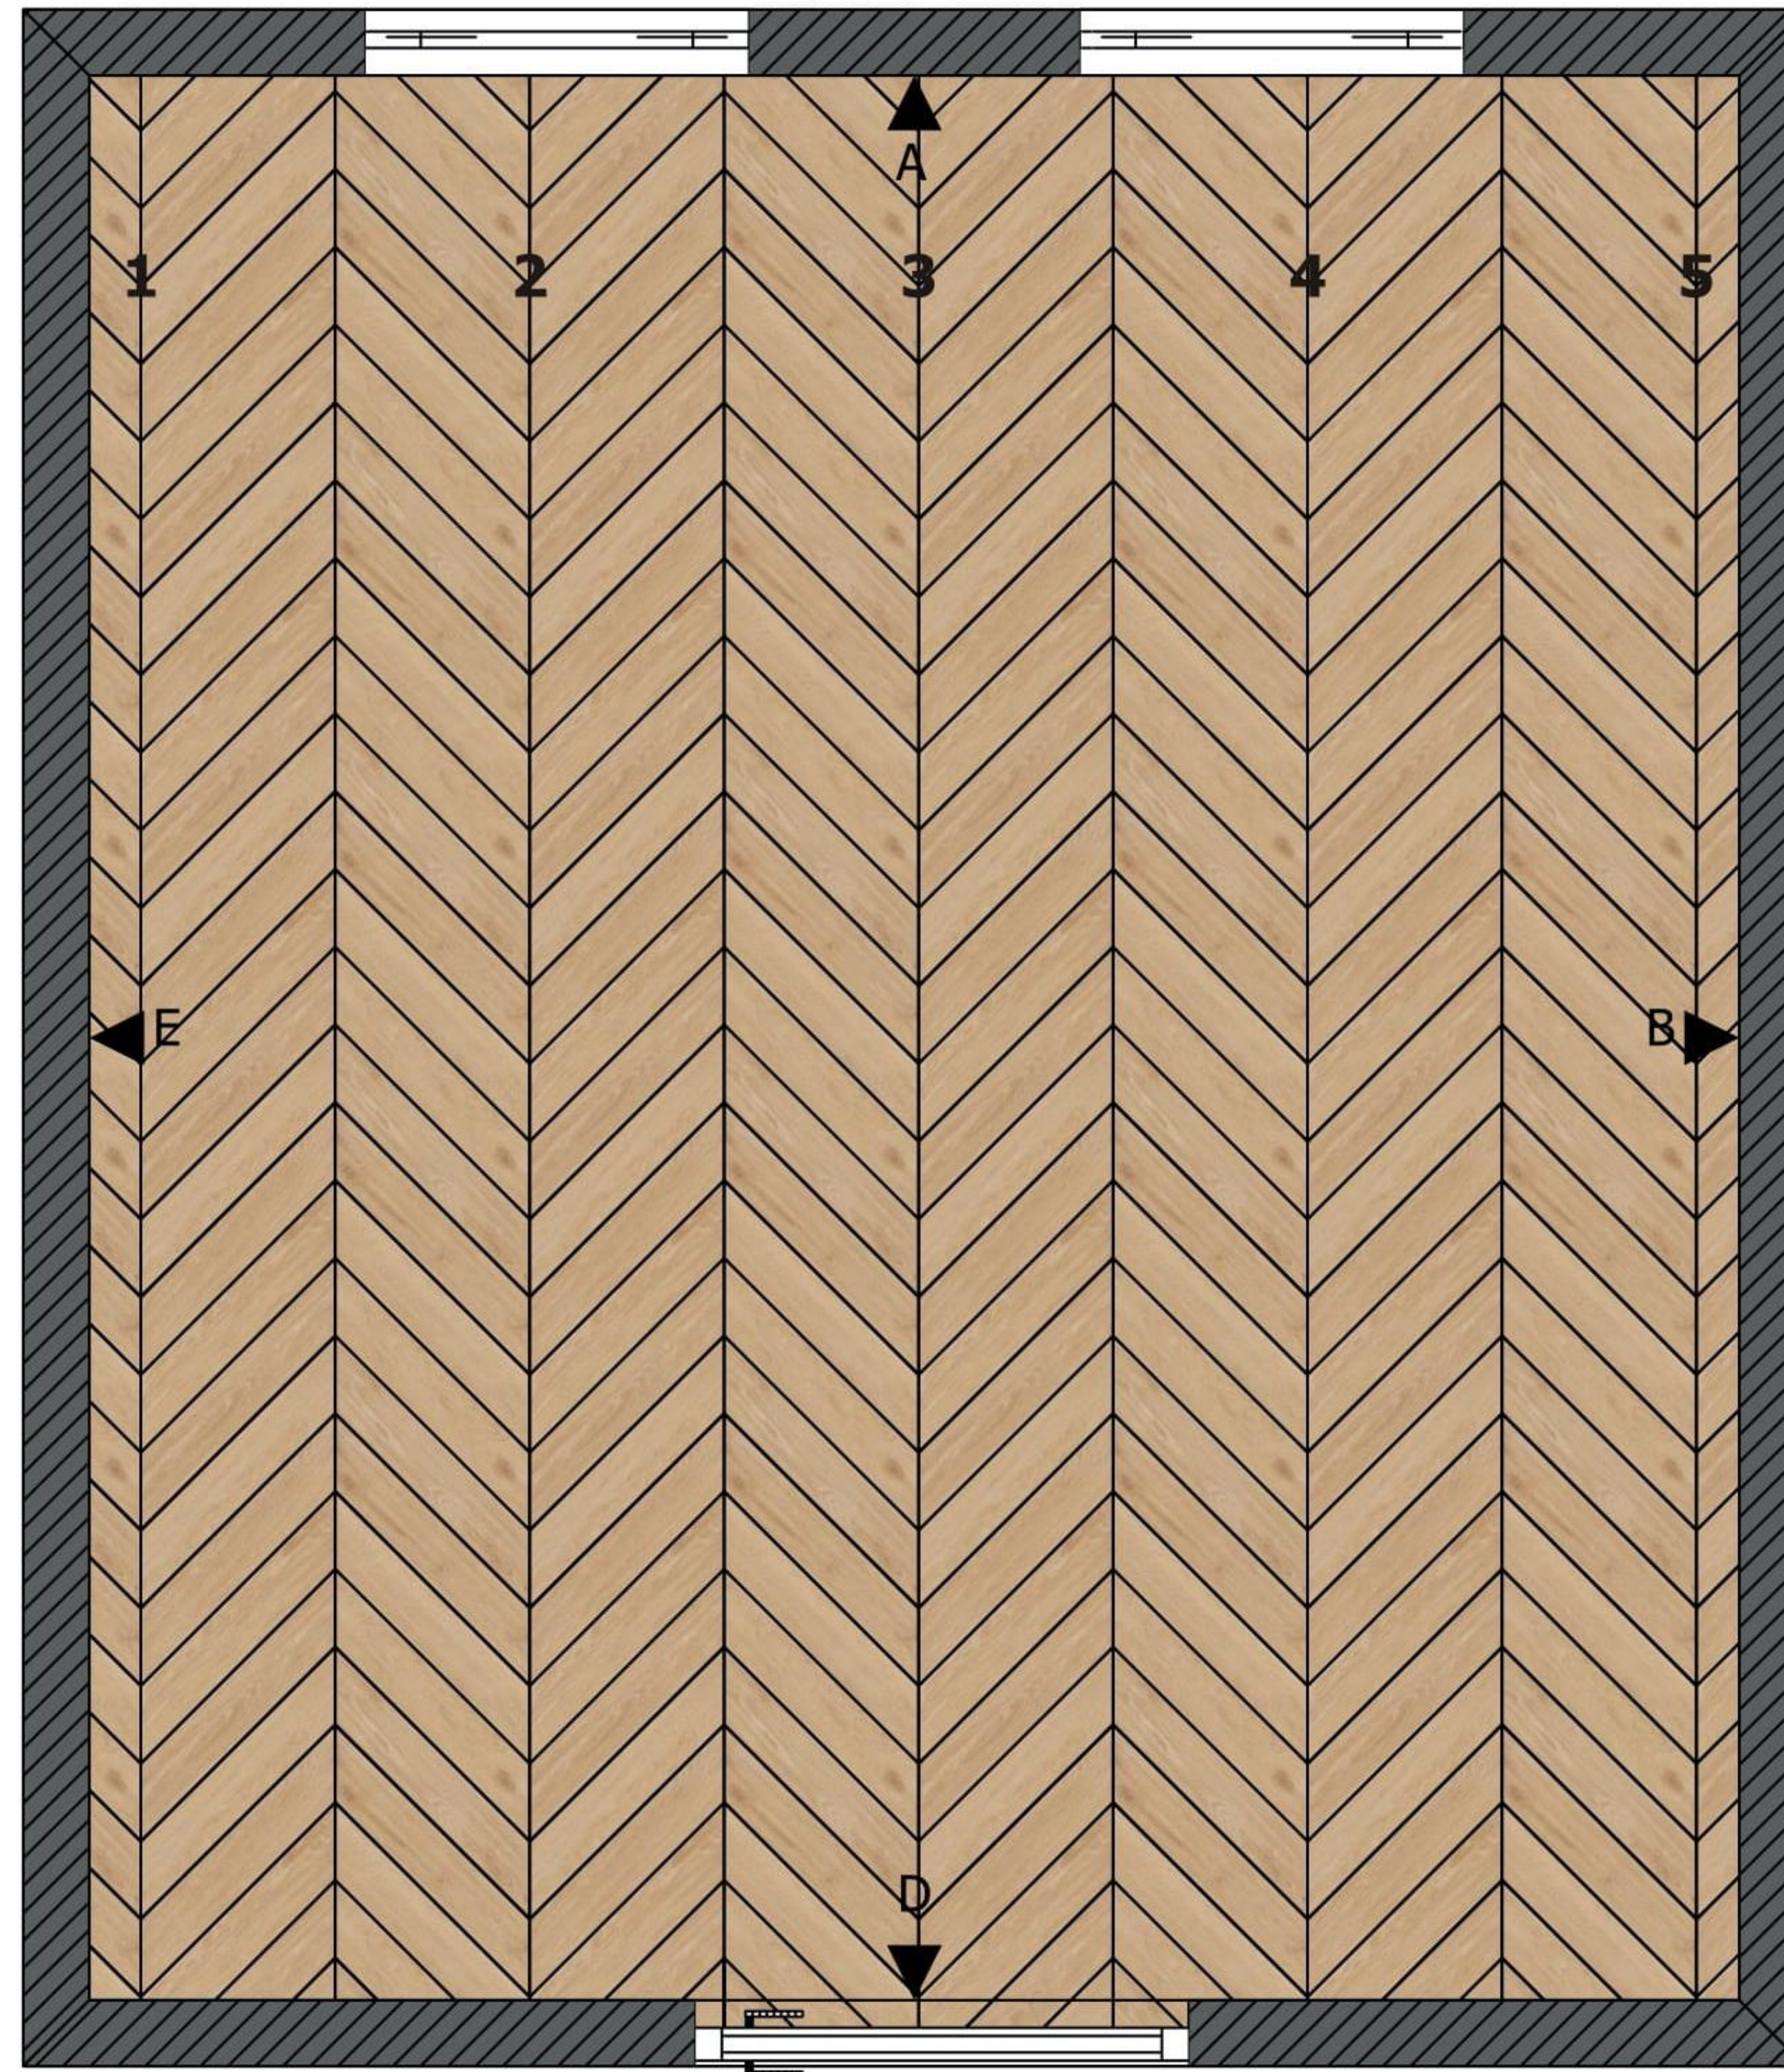

**PŁYTKI, SPOSÓB UŁOŻENIA,
PODŁOGA**