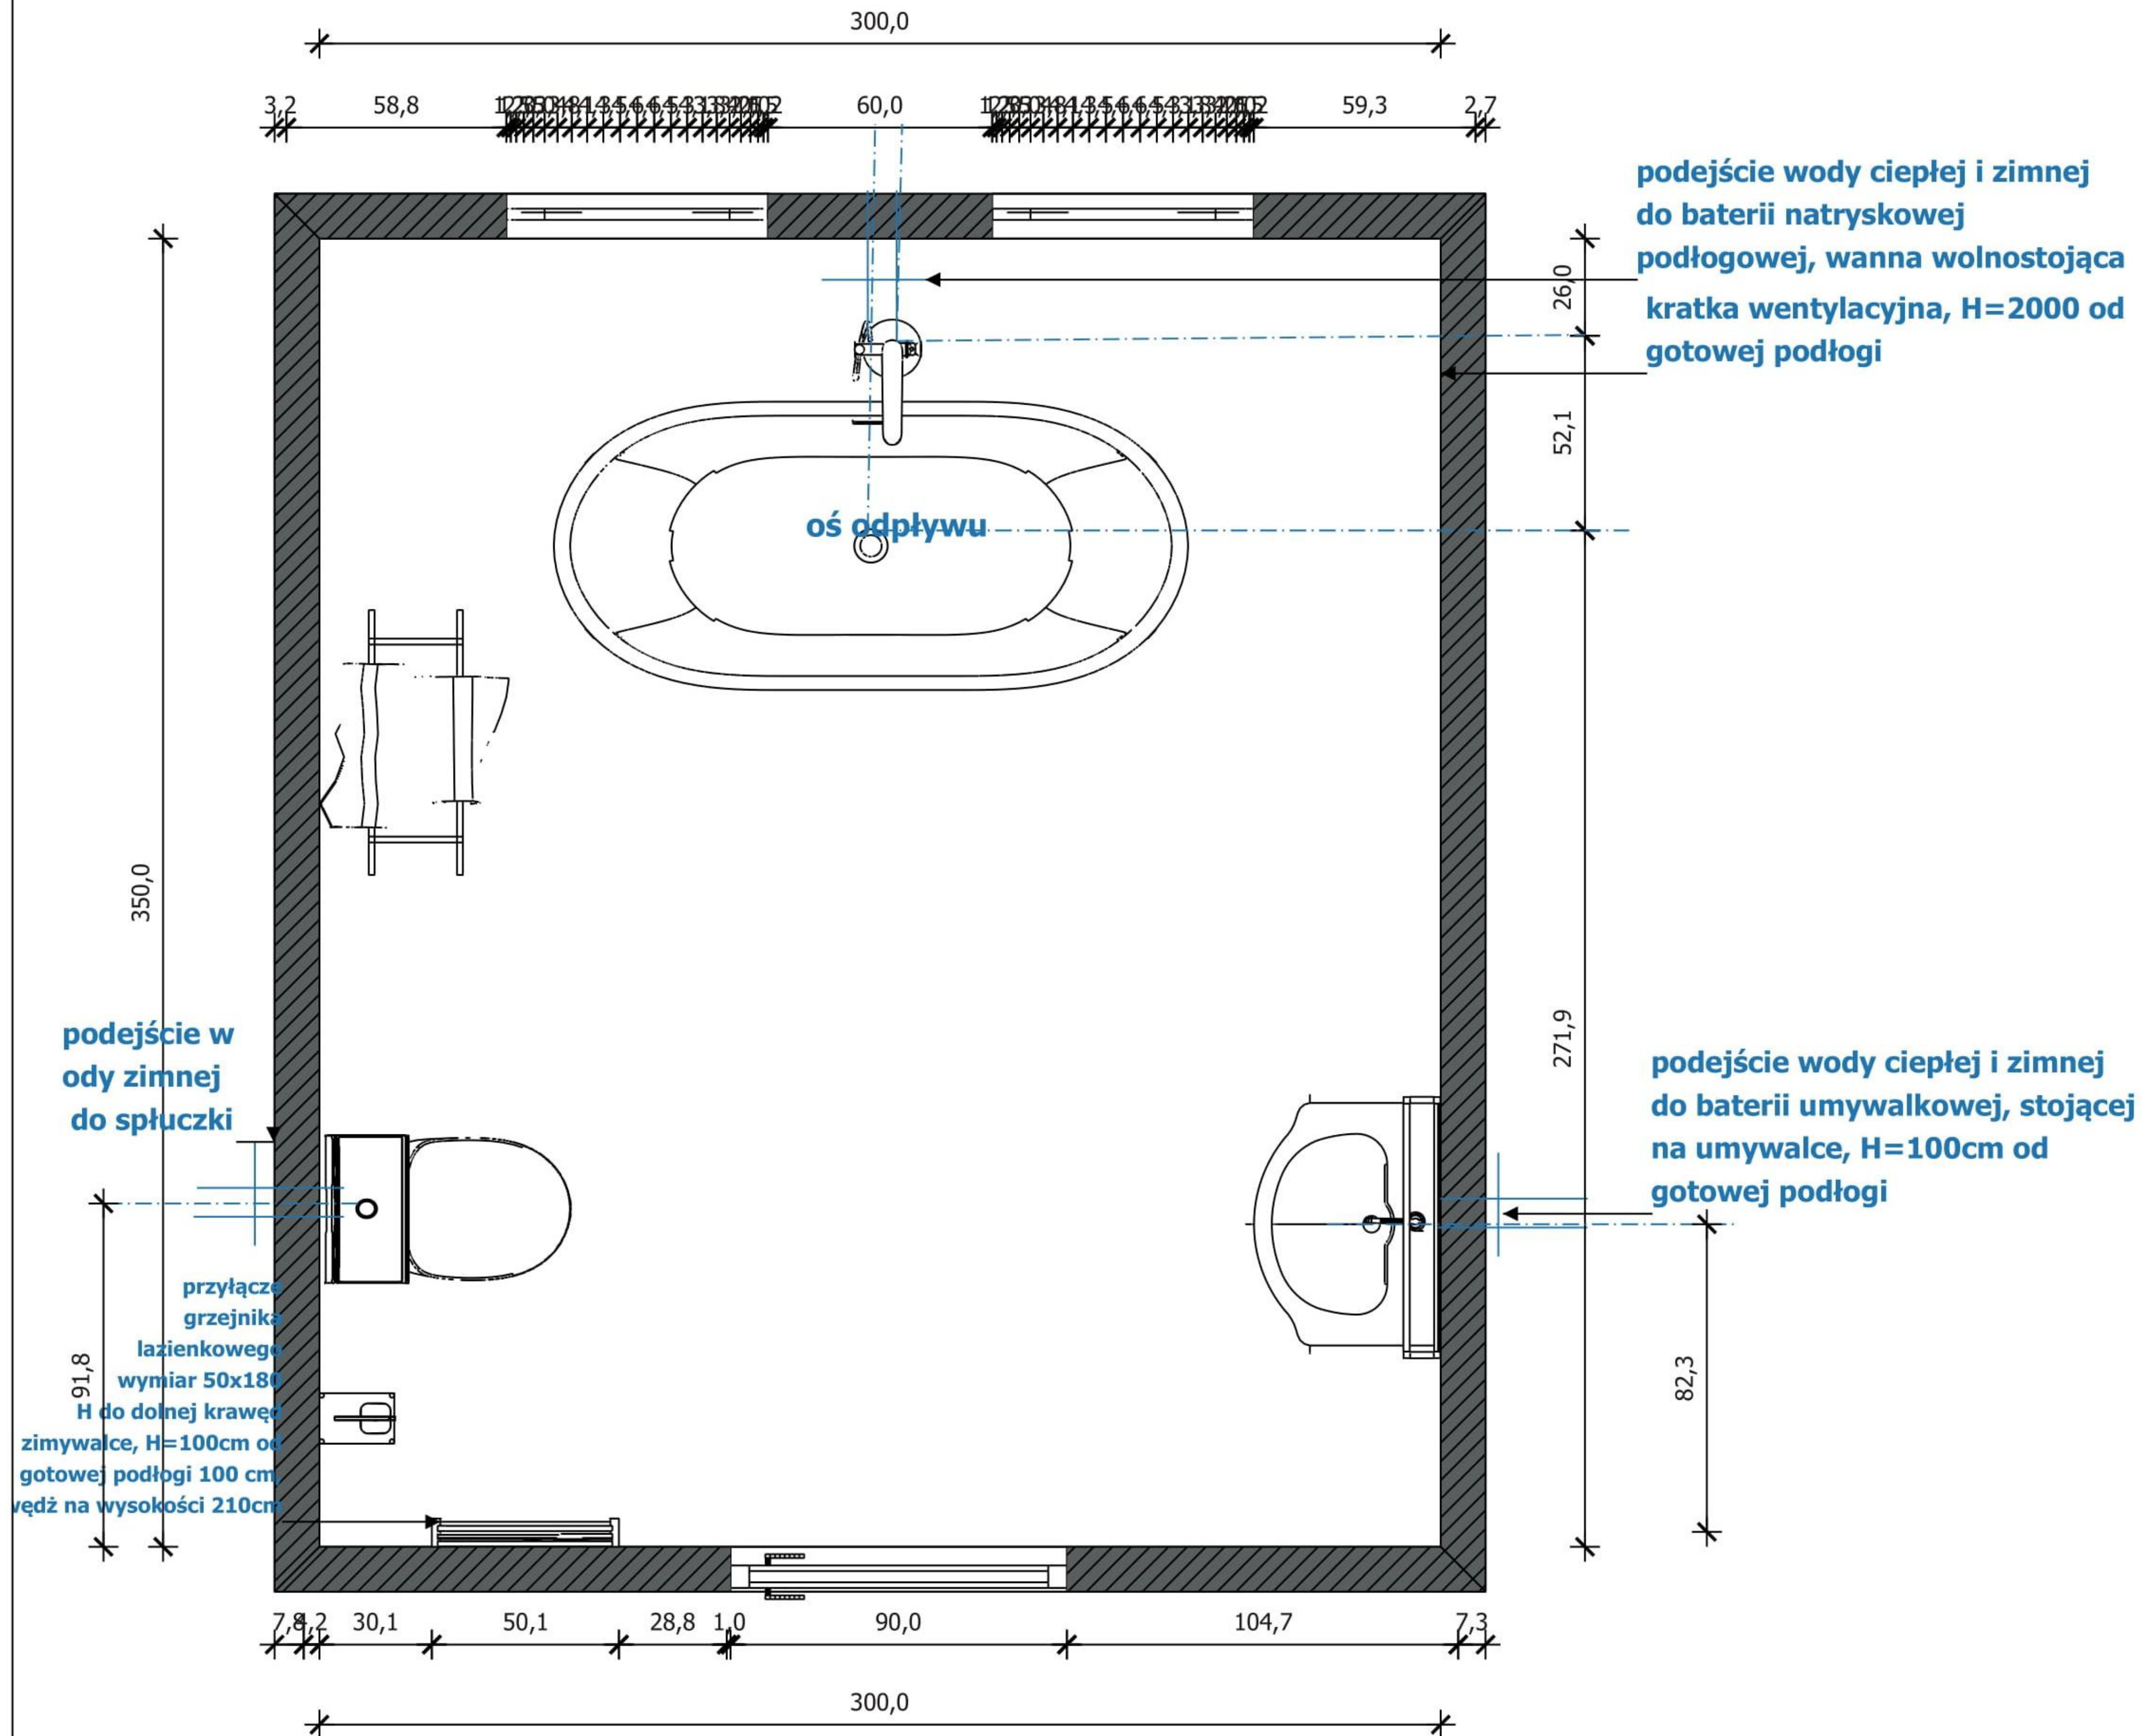

Przyłącza wod-kan, ogrzewanie, wentylacja

LEGENDA

Propozycja grzejnika łazienkowego
Micado, Scirocco
czarny

Kratka 14x14 szra/srebrna Leroy Merlin

Zofia Starczewska Design ul. Tęczowa 4a, 76-200 Siemianice	NAZWA RYS.	DATA	12,01.2021
	Inwentaryzacja	SKALA	1:20
		NR	2
PROJEKTANT	INWESTOR		PODPIS INWESTORA
Zofia Starczewska	Pan Jan Kowalski		PODPIS PROJEKTANTA