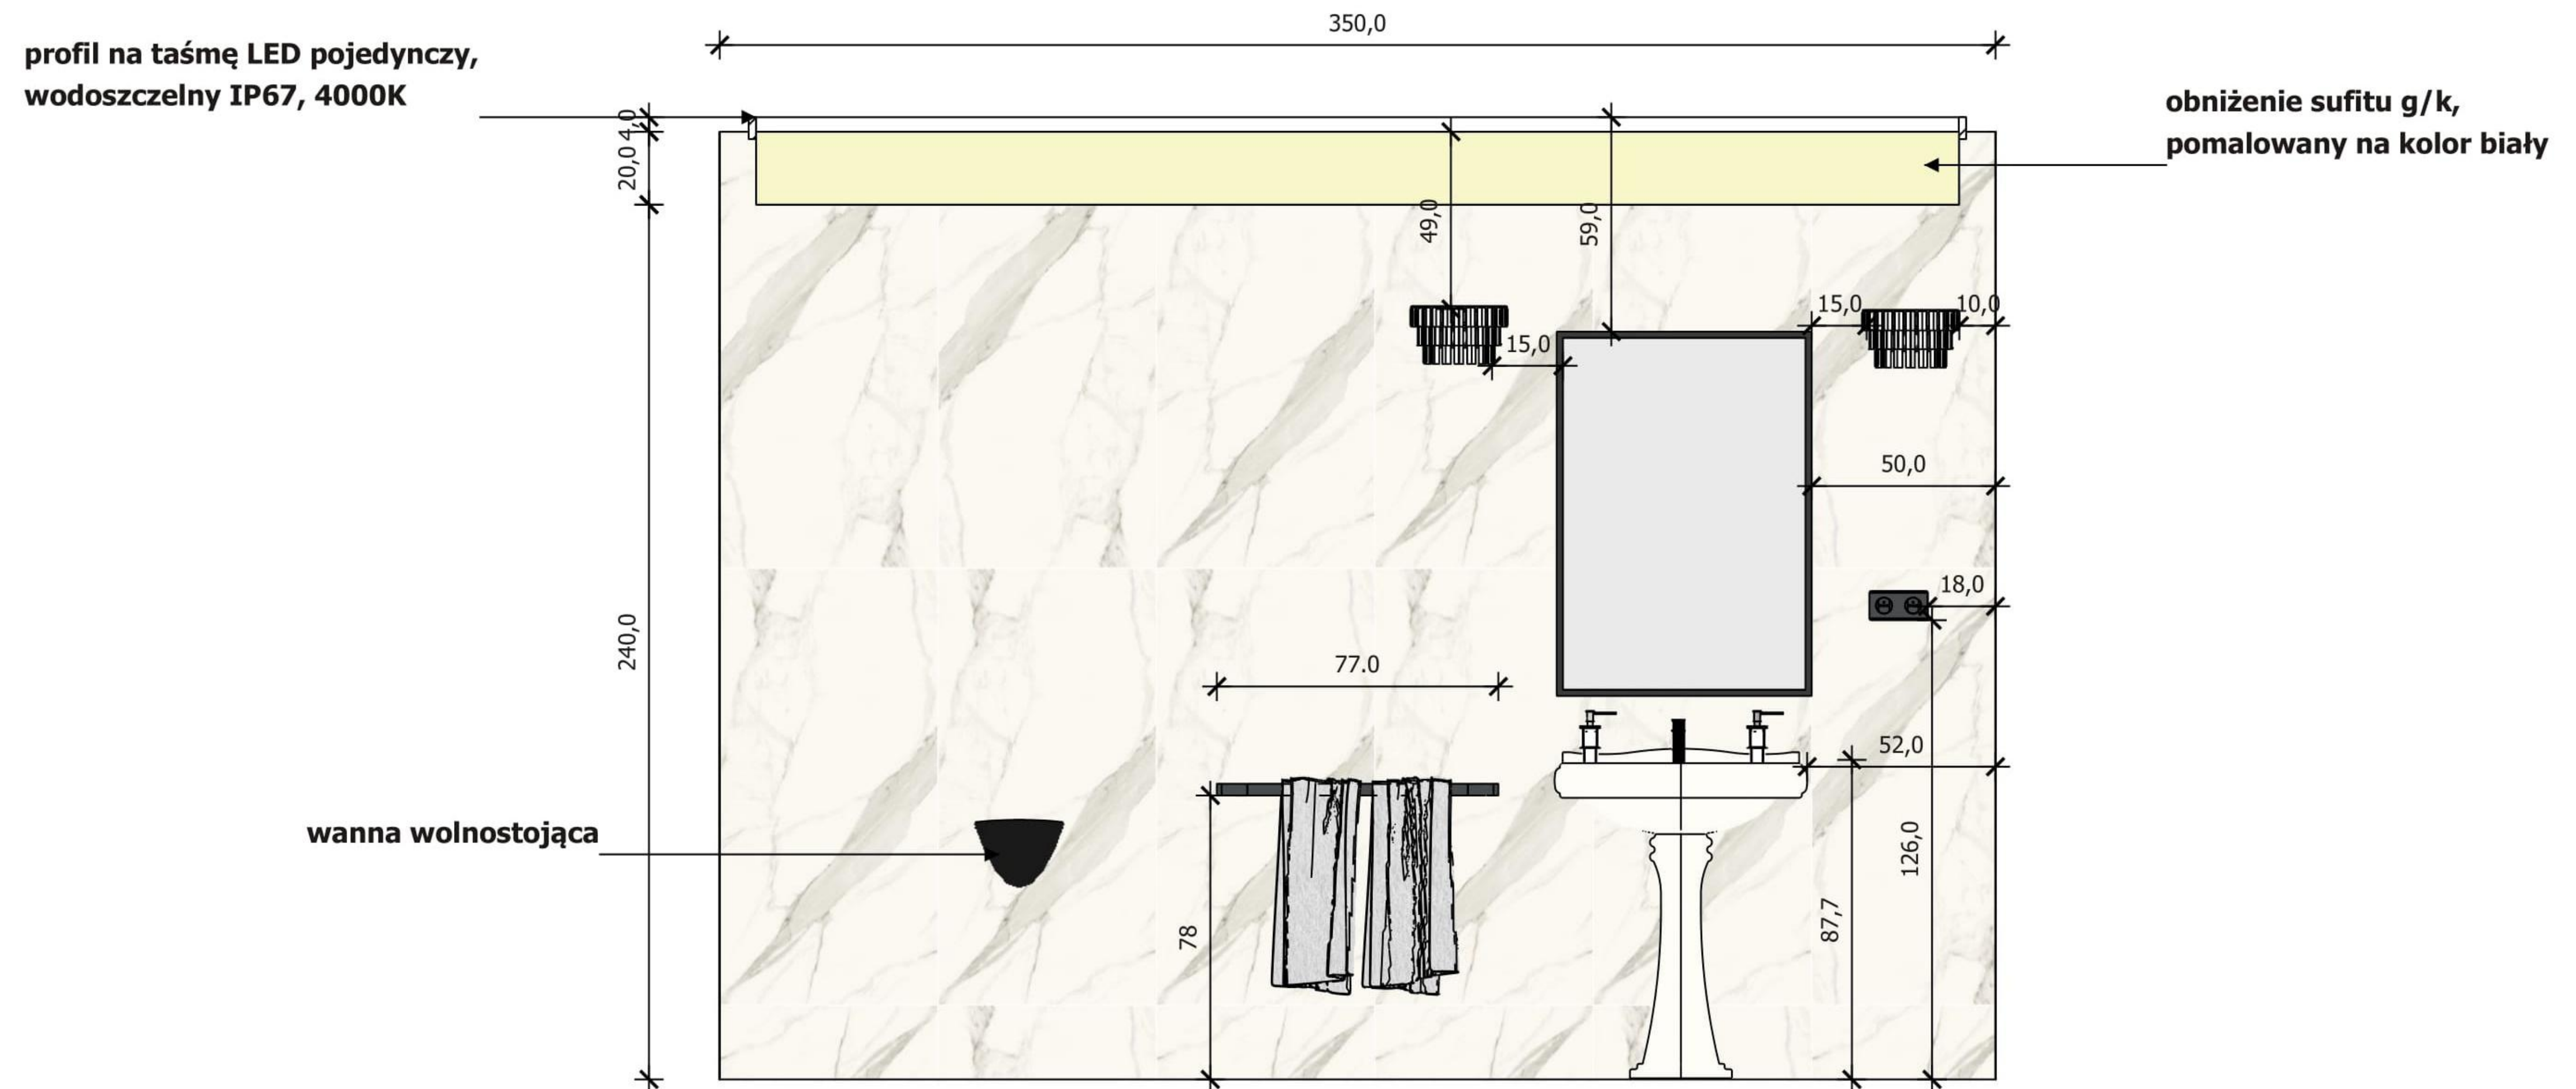

Kład C

Zofia Starczewska Design ul. Tęczowa 4a, 76-200 Siemianice	NAZWA RYS.	DATA	12.01.2021
	Inwentaryzacja	SKALA	1:20
PROJEKTANT	INWESTOR	NR	4
Zofia Starczewska	Pan Jan Kowalski		PODPIS PROJEKTANTA