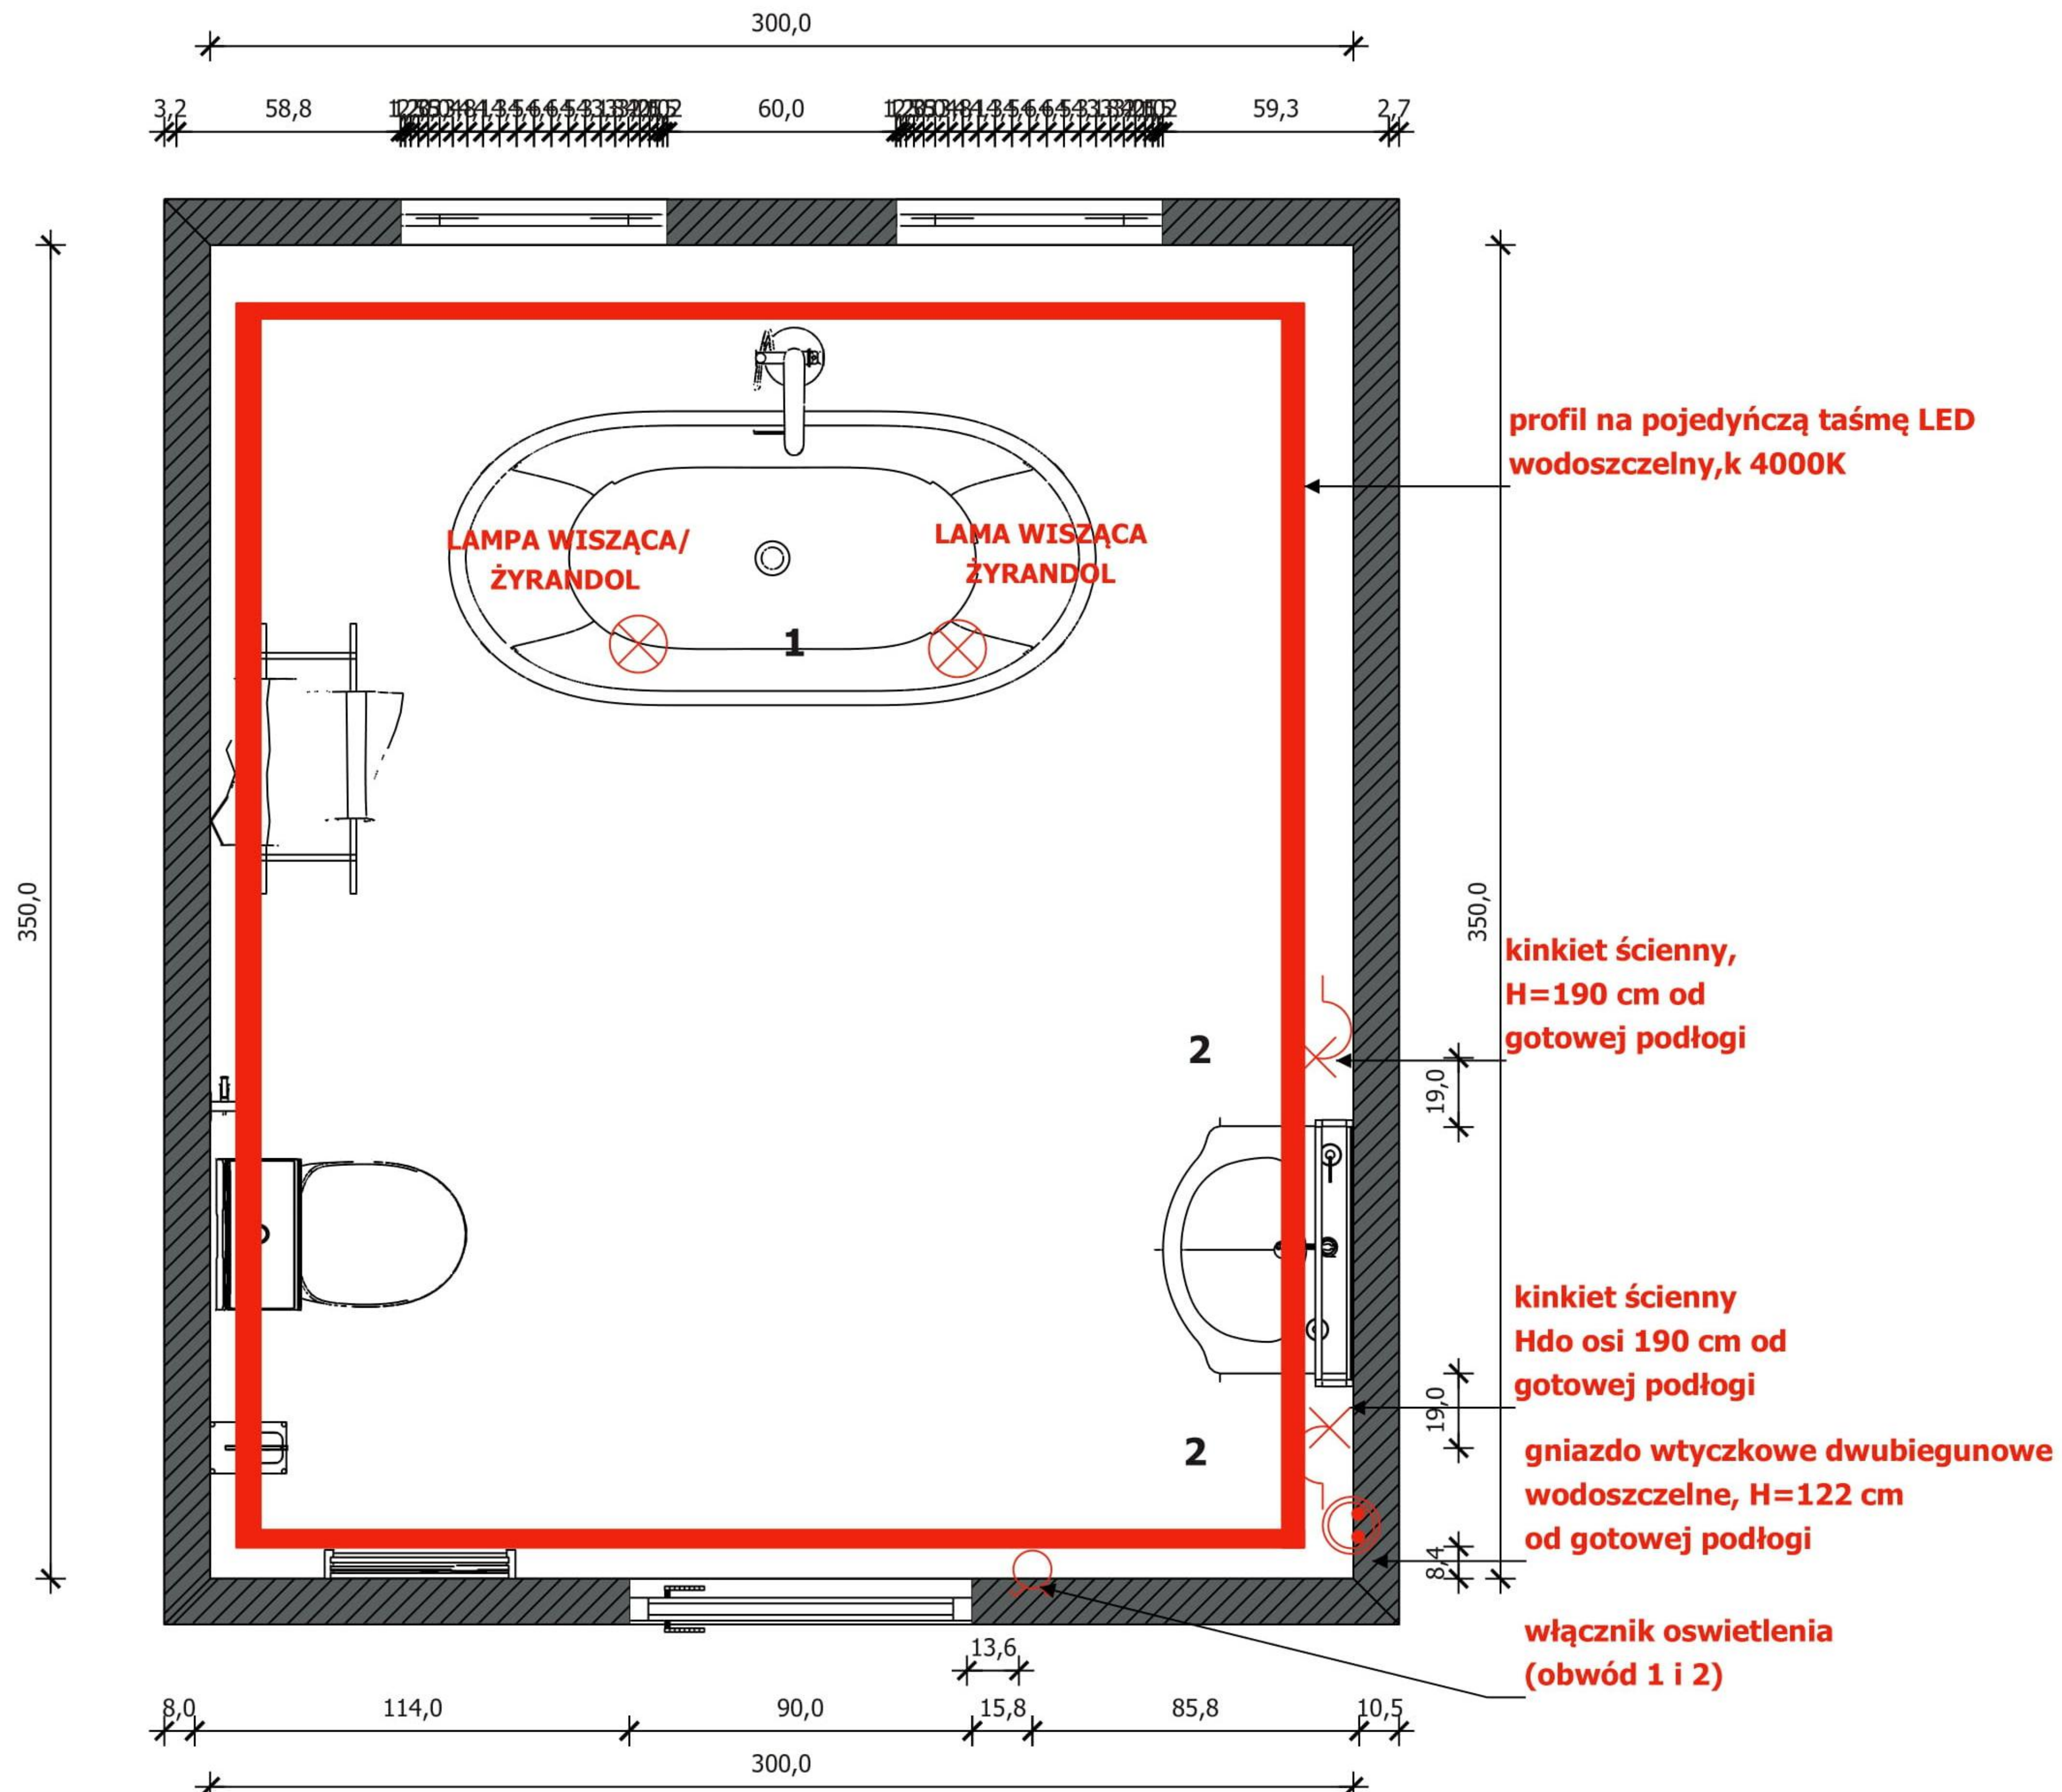

3. podane wymiary mogą różnić się od stanu faktycznego na budowie.

4. Wszystkie wymiary na rysunku podano do wysokości wylewki.

5. Wszystkie wymiary oraz dostarczona ilość płytek powinny być sprawdzone przez ekipę wykonawczą przed przystąpieniem do prac budowlanych.

Punkty oświetleniowe, łączniki, gniazda el.

LEGENDA

-  Punkt świetlny sufitowy oprawa
-  Punkt świetlny ścienny
-  Przelącznik instalacyjny dwugrupowy
-  Gniazdo wtyczkowe dwubiegunowe wodoszczelne

 profil na taśmę LED