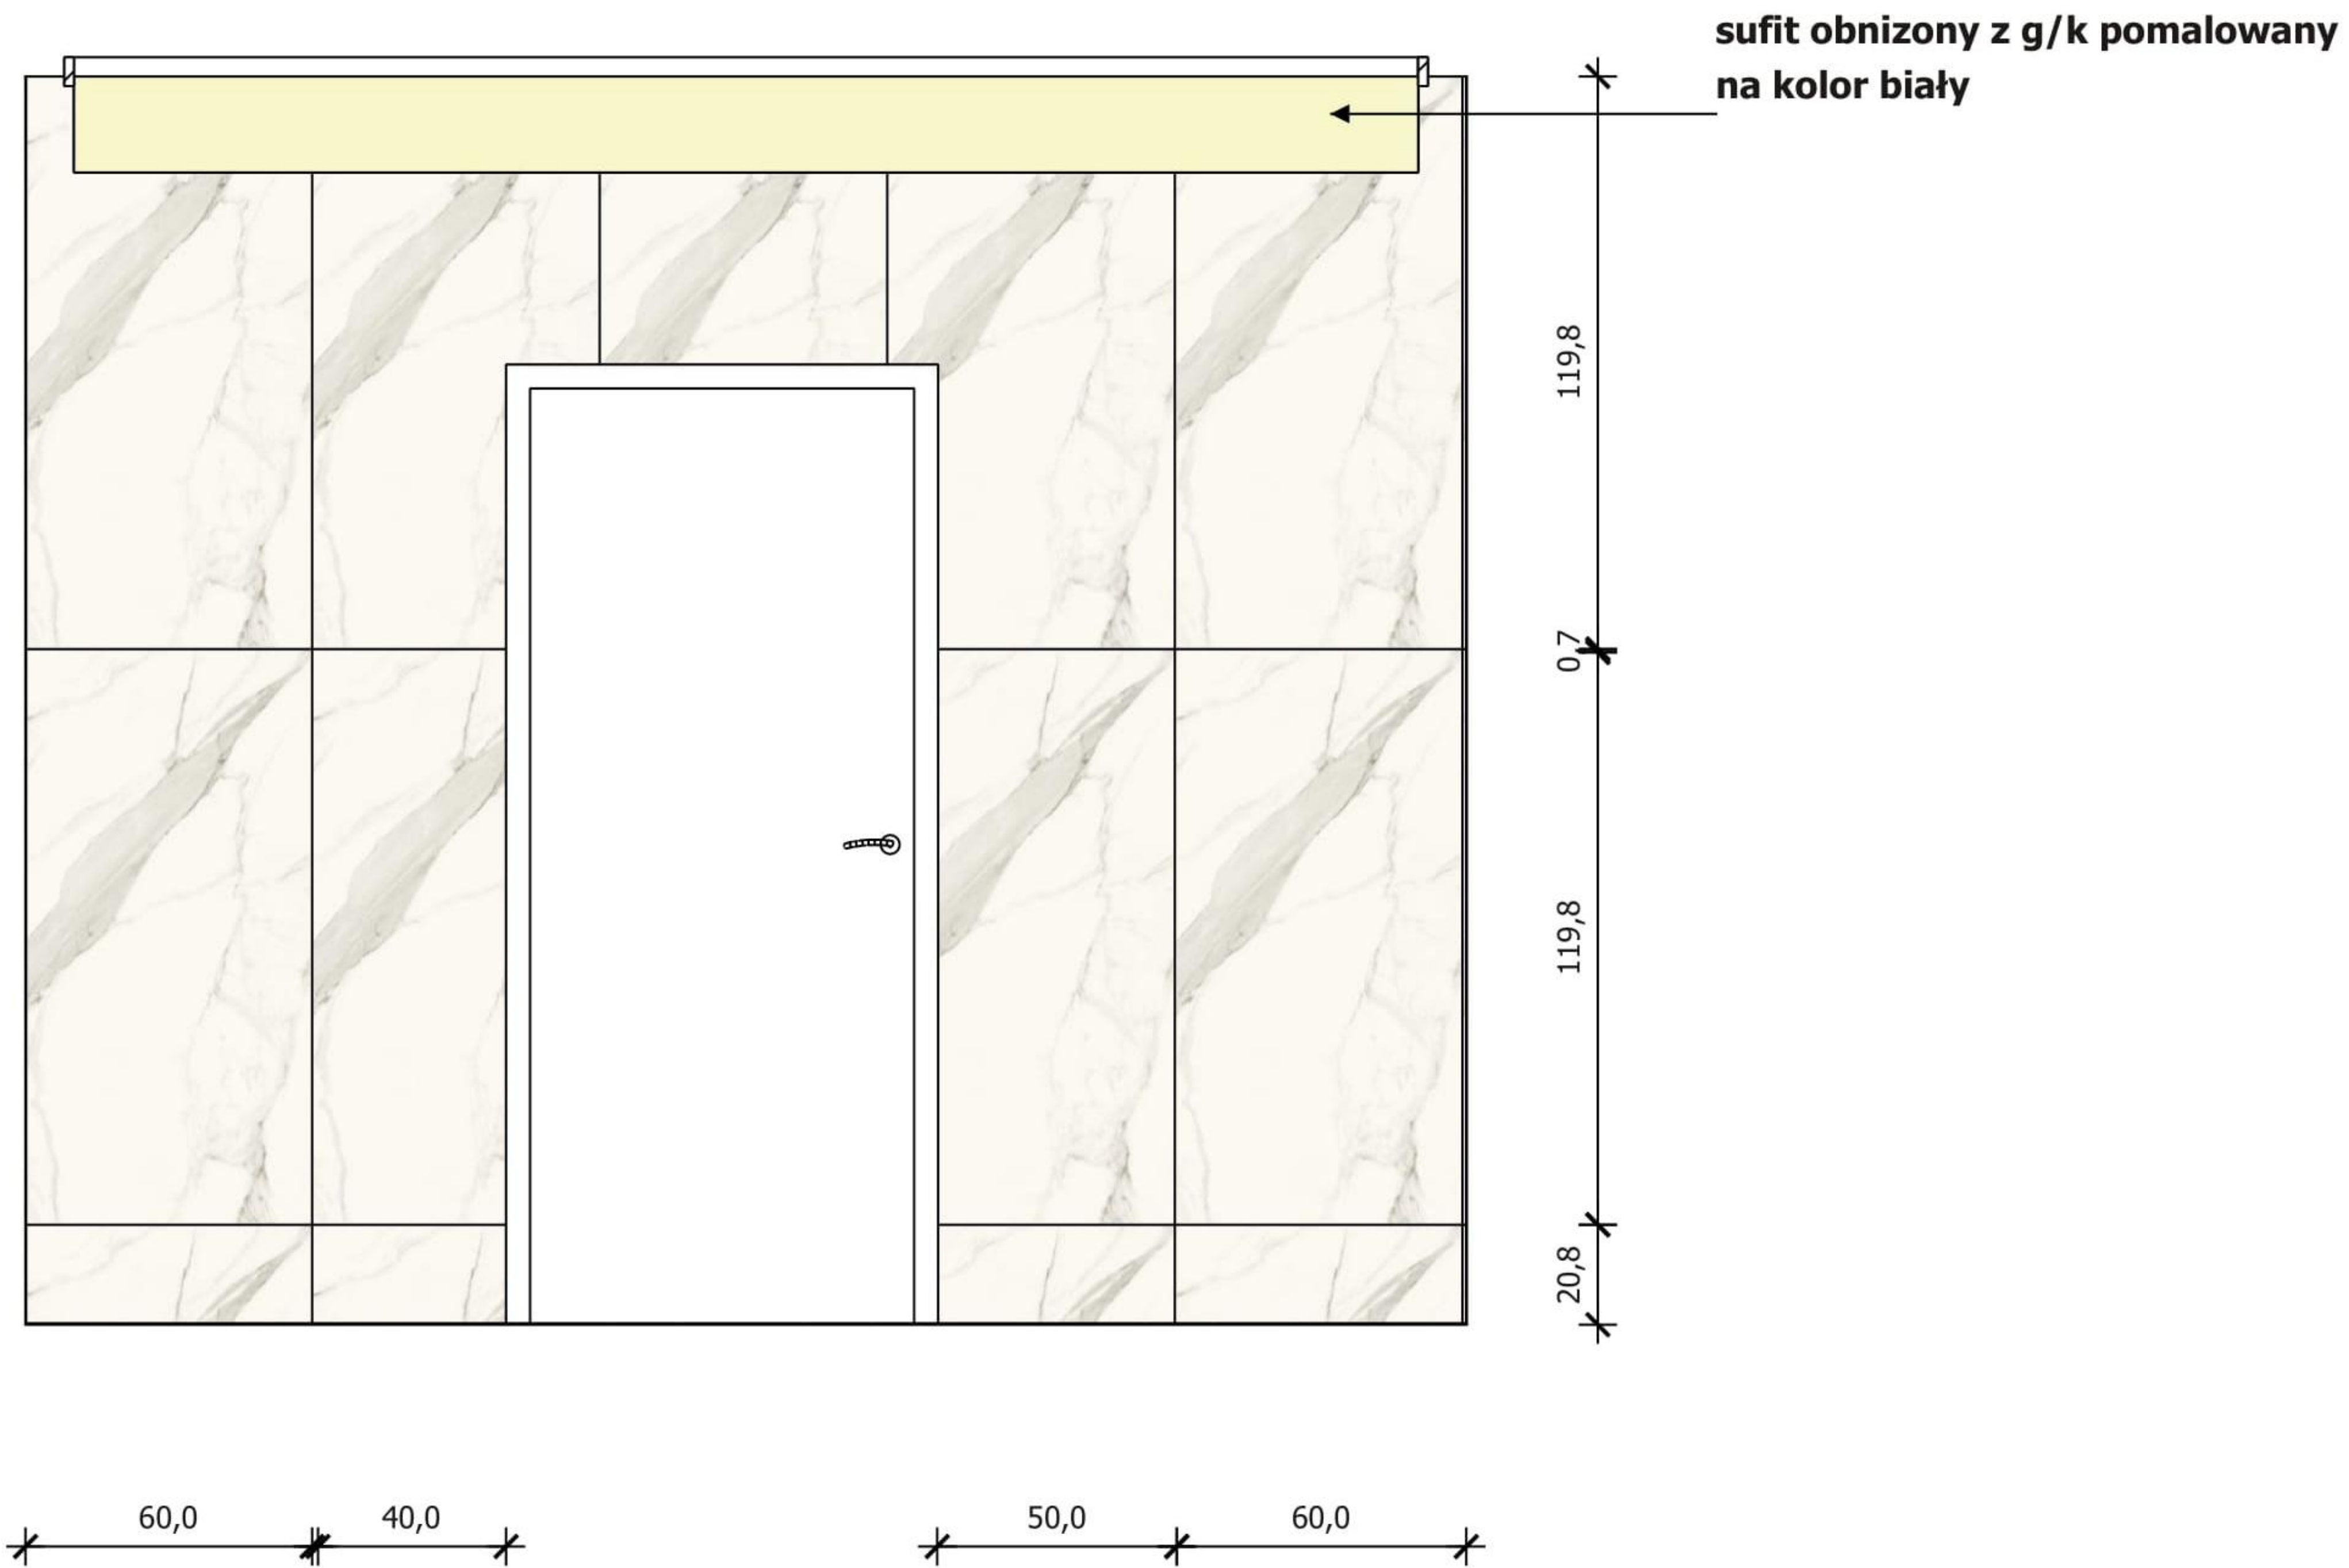

Kład D

Płytki na ścianę

Paradyż My Way

grubość 9mm

Fuga - Sopro 17 (srebro szary)

Ilość : 27 opakowań (2sztk)

UWAGA

Ostateczną ilość płytek do zakupu określa wykonawca podstawie projektu!

Zofia Starczewska Design ul. Tęczowa 4a, 76-200 Siemianice	NAZWA RYS.	DATA	12.01.2021
	Inwentaryzacja	SKALA	1:20
		NR	7
PROJEKTANT	INWESTOR		PODPIS INWESTORA
Zofia Starczewska	Pan Jan Kowalski		PODPIS PROJEKTANTA