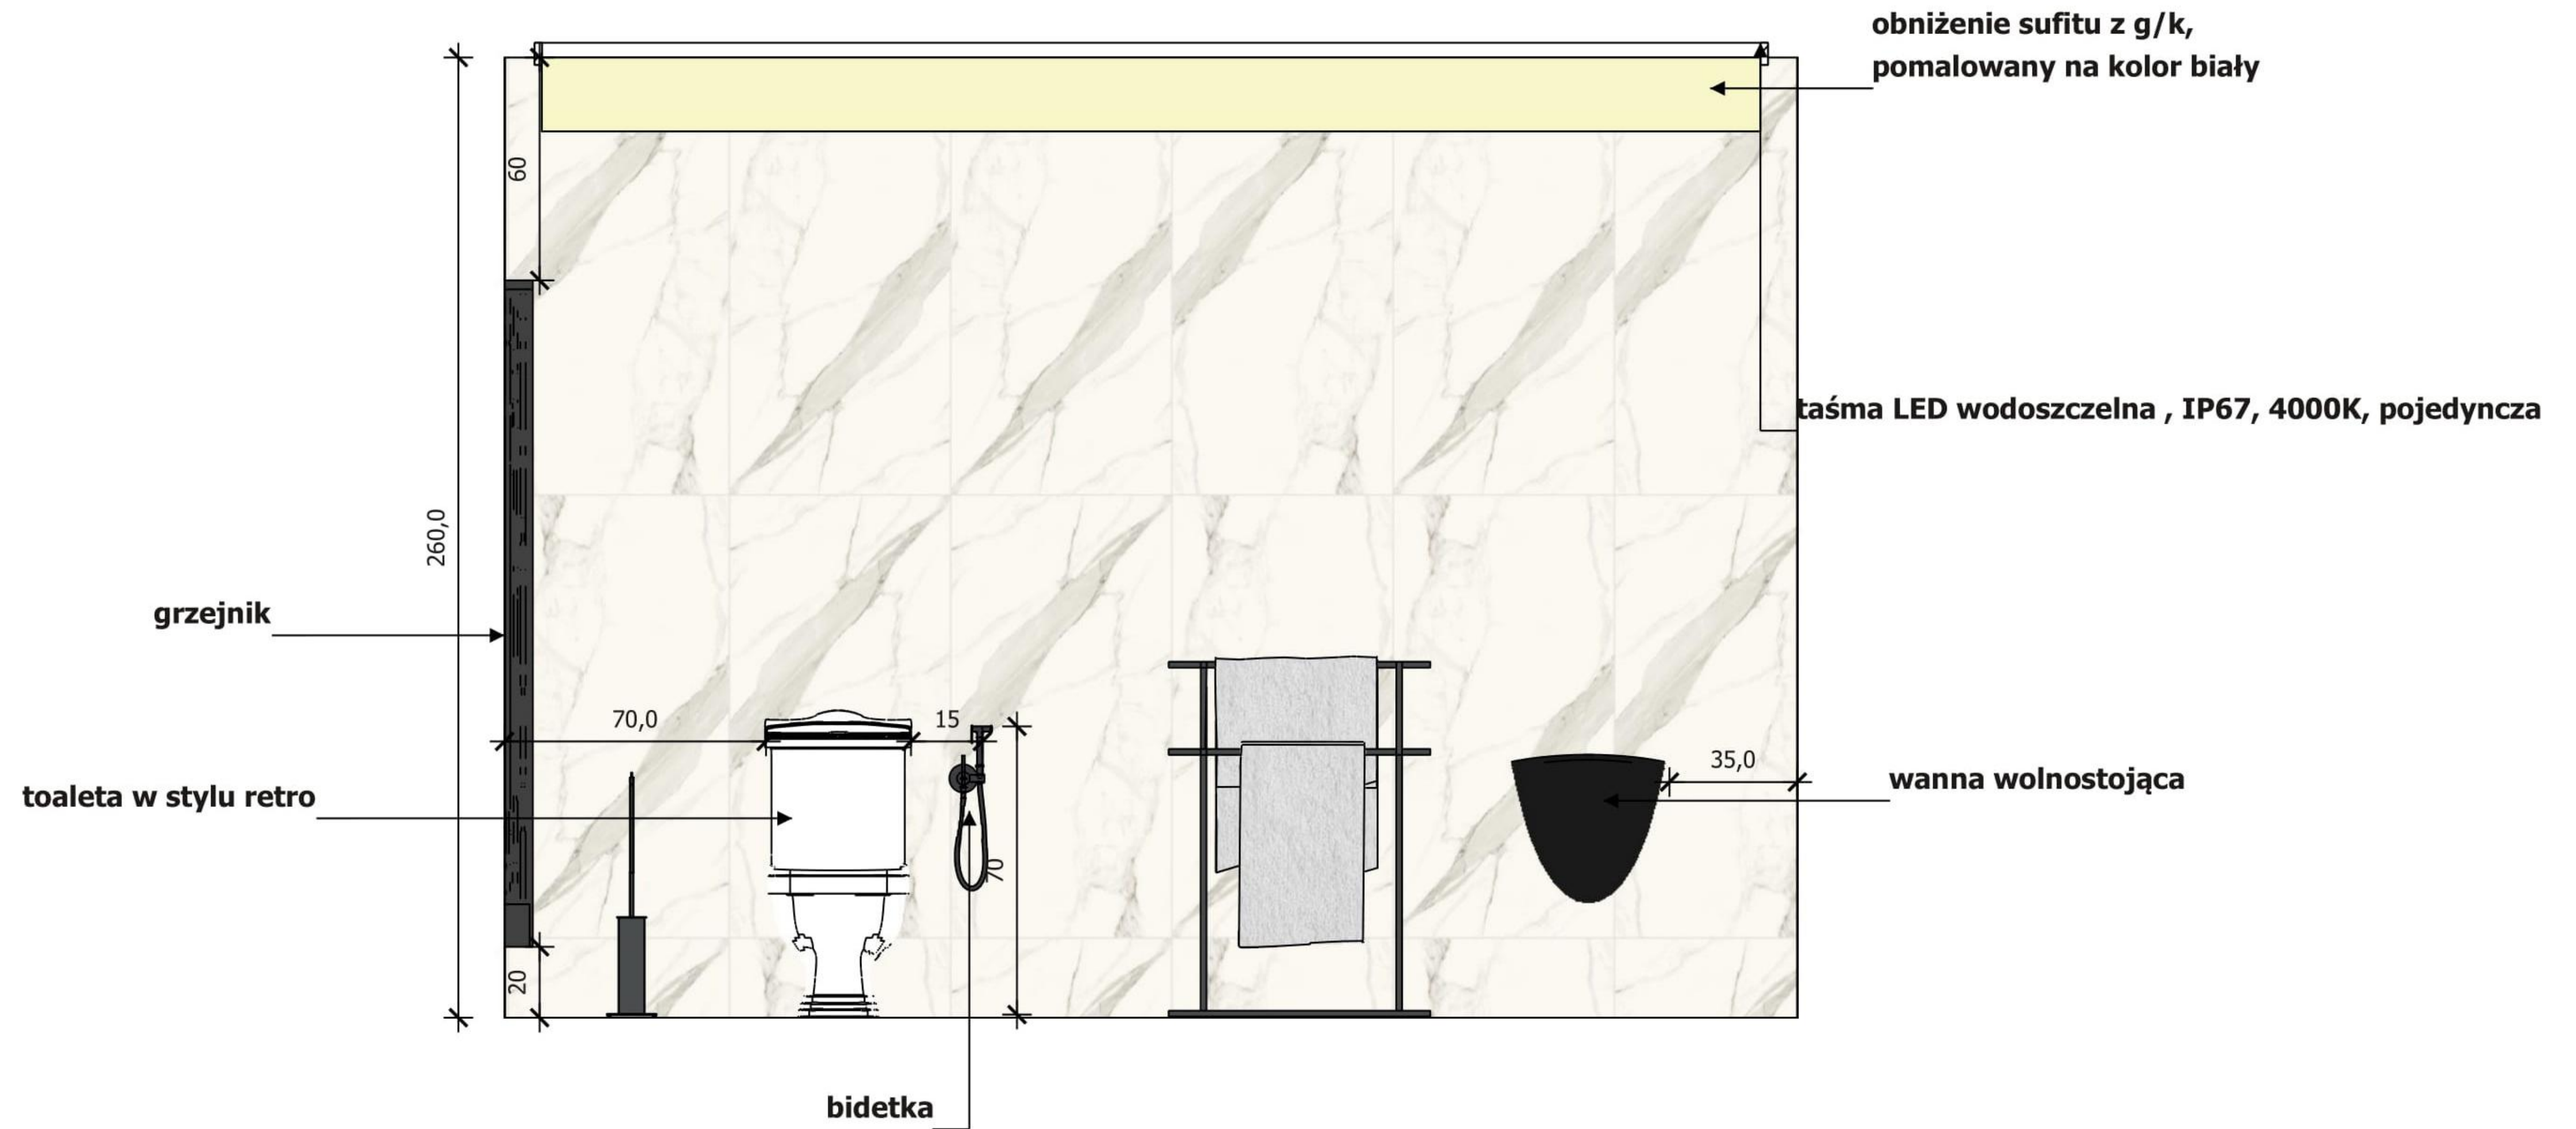

Kład D

Zofia Starczewska Design ul. Tęczowa 4a, 76-200 Siemianice	NAZWA RYS.	DATA	12.01.2021
	Inwentaryzacja	SKALA	1:20
PROJEKTANT	INWESTOR	NR	5
Zofia Starczewska	Pan Jan Kowalski		PODPIS PROJEKTANTA