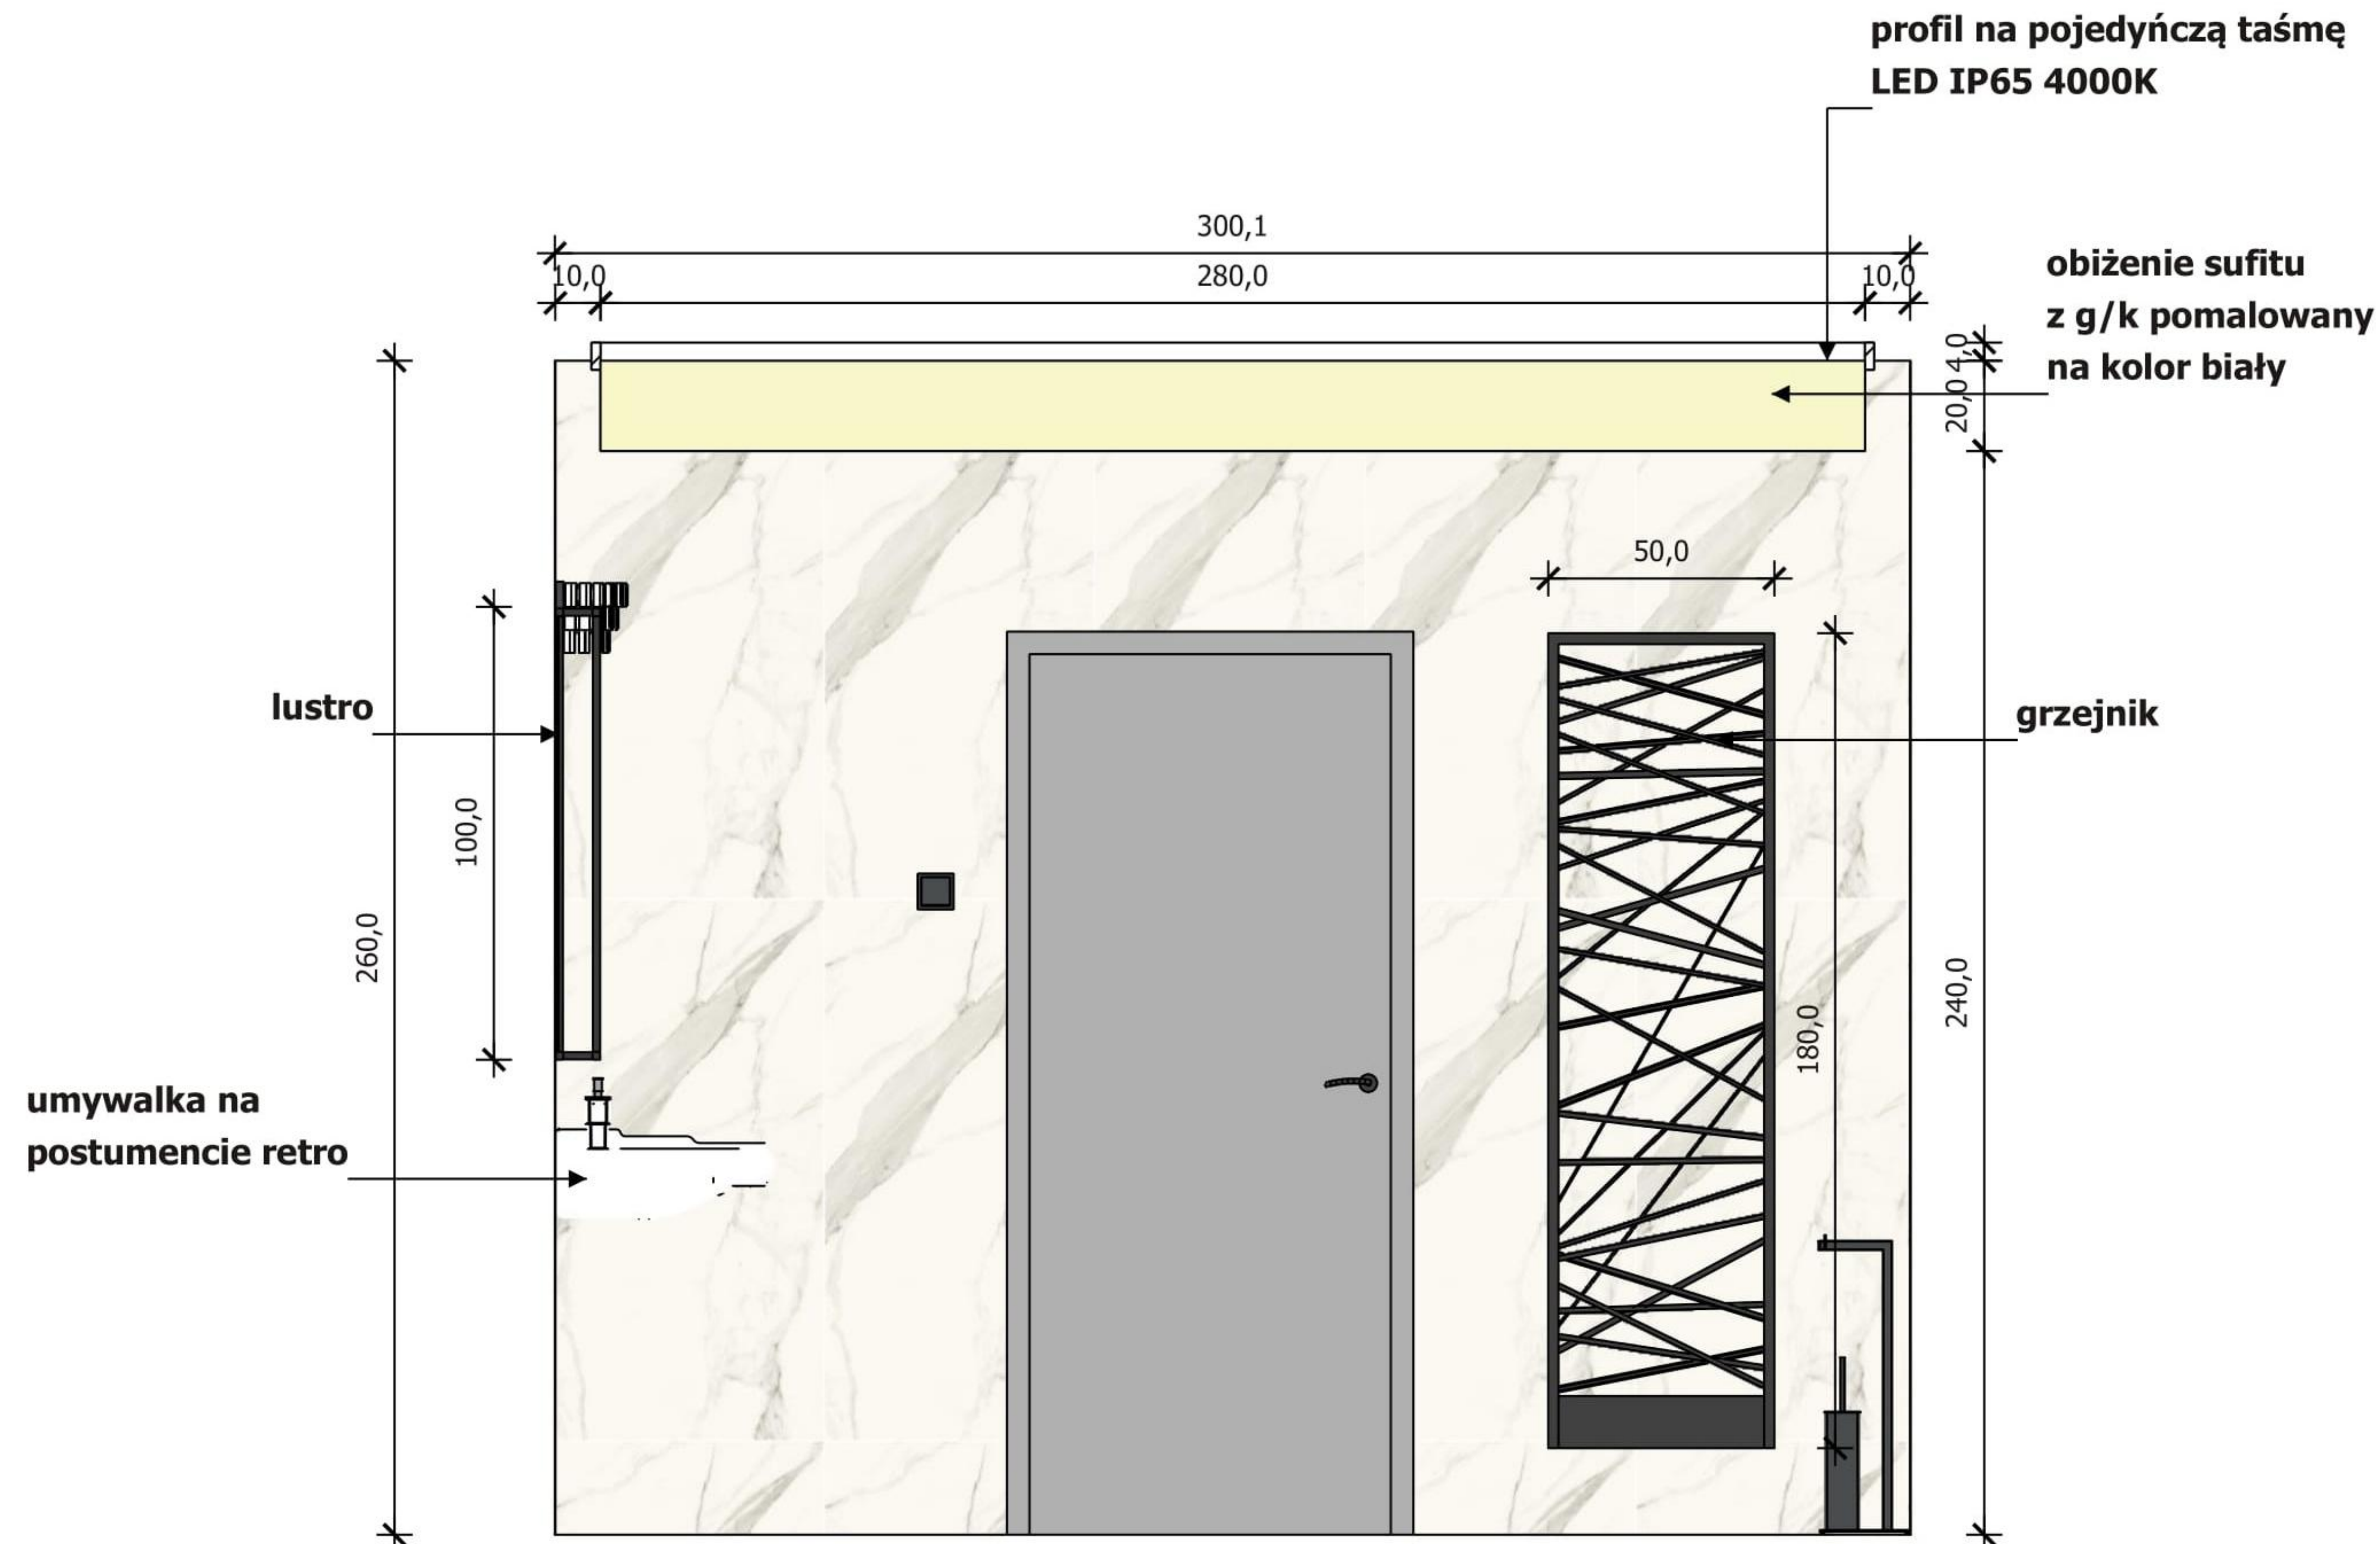

Punkty oświetleniowe, łączniki, gniazda el.

LEGENDA

-  Punkt świetlny sufitowy oprawa
-  Punkt świetlny ścienny
-  Przelącznik instalacyjny dwugrupowy
-  Gniazdo wtyczkowe dwubiegunowe wodoszczelne

 profil na taśmę LED

Propozycja sprzętu elektrycznego:
Welaik gniazdo podwójne

Propozycja osprzętu elektrycznego:
Livolo, dwubiegunowy włącznik

Zofia Starczewska Design ul. Tęczowa 4a, 76-200 Siemianice	NAZWA RYS.	DATA	12.01.2021
	Inwentaryzacja	SKALA	1:20
PROJEKTANT	INWESTOR	NR	1
Zofia Starczewska	Pan Jan Kowalski		PODPIS PROJEKTANTA

Kład B

Profil do taśmy LED głęboki /na pojedynczą taśmę/ nad całą łazienką

Taśma LED nad całą łazienką 4000K/ wodoszczelna IP67

propozycja włącznika soft touch B-Line czarny szklany

	NAZWA RYS.	DATA	12.01.2021
Zofia Starczewska Design ul. Tęczowa 4a, 76-200 Siemianice	Inwentaryzacja	SKALA	1:20
		NR	3
PROJEKTANT	INWESTOR		PODPIS INWESTORA
Zofia Starczewska	Pan Jan Kowalski		PODPIS PROJEKTANTA