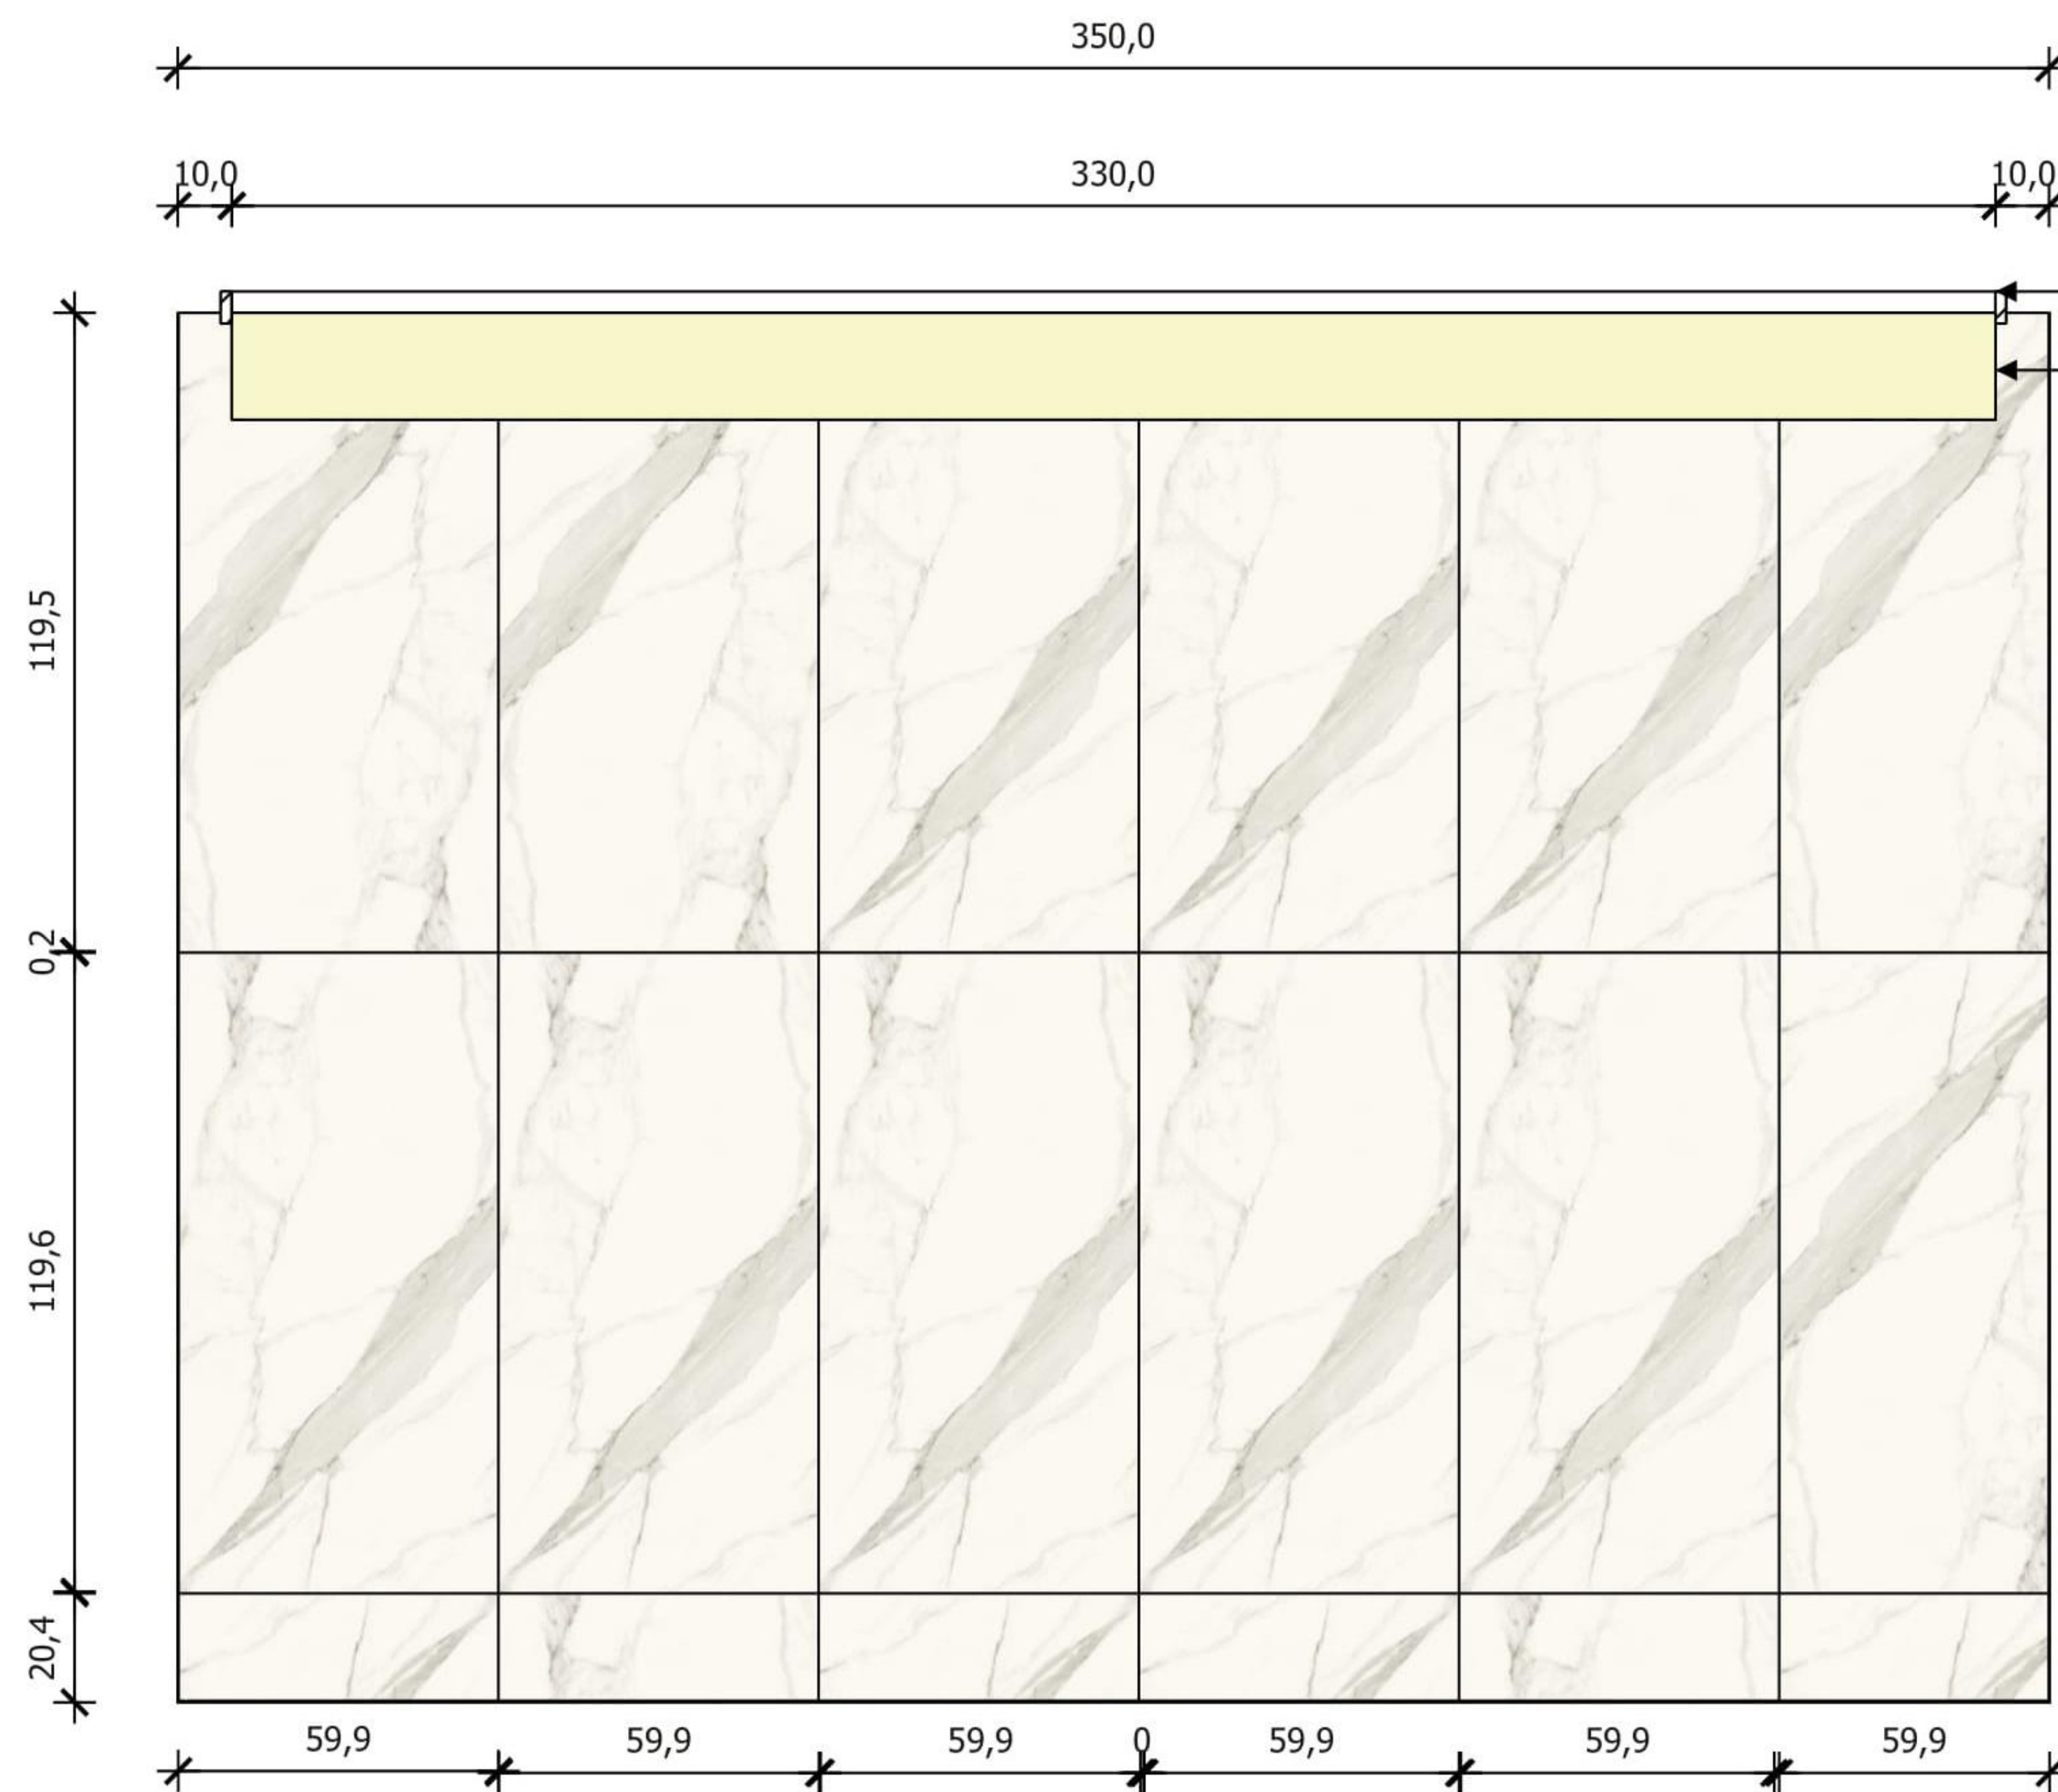

Kład B

pojedyncza listwa LED
IP67,
wodoszczelna , 4000K
obniżony sufit g/k

Fuga Sopro 90, czarna

Ilość z rysunków wychodzi 27 opakowań,
w opakowaniu są 2 sztuki

UWAGA!
Ostateczną ilość płytek do zakupu określa
wykonawca na podstawie projektu!

  Zofia Starczewska Design ul. Tęczowa 4a, 76-200 Siemianice	NAZWA RYS.	DATA	12.01.2021
	Inwentaryzacja	SKALA	1:20
		NR	9
PROJEKTANT	INWESTOR		PODPIS INWESTORA
Zofia Starczewska	Pan Jan Kowalski		PODPIS PROJEKTANTA